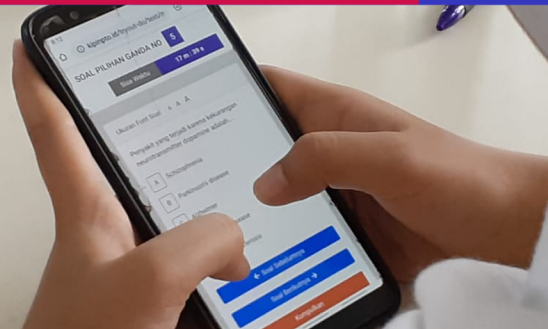

Kipin Classroom bentuknya kecil dan ringan (1.2kg), bisa dipasang di lobi sekolah, laboratorium komputer, ruang perpustakaan atau di ruang kelas.

Kipin Classroom dilengkapi dengan kemampuan "**Download & Go**", yang memungkinkan semua data: buku, video, latihan soal dan bacaan literasi diunduh satu kali saja dan kemudian data tersebut bisa dipakai berkali-kali di manapun dan kapanpun tanpa butuh jalur internet sama sekali.

Kipin memberikan metode baru dalam belajar secara digital, tetapi tetap menggunakan kurikulum sekarang.

Download materi pelajaran lengkap dari Kipin Classroom menggunakan aplikasi Kipin School 4.0 yang tersedia di platform Android, iOS & Windows 10