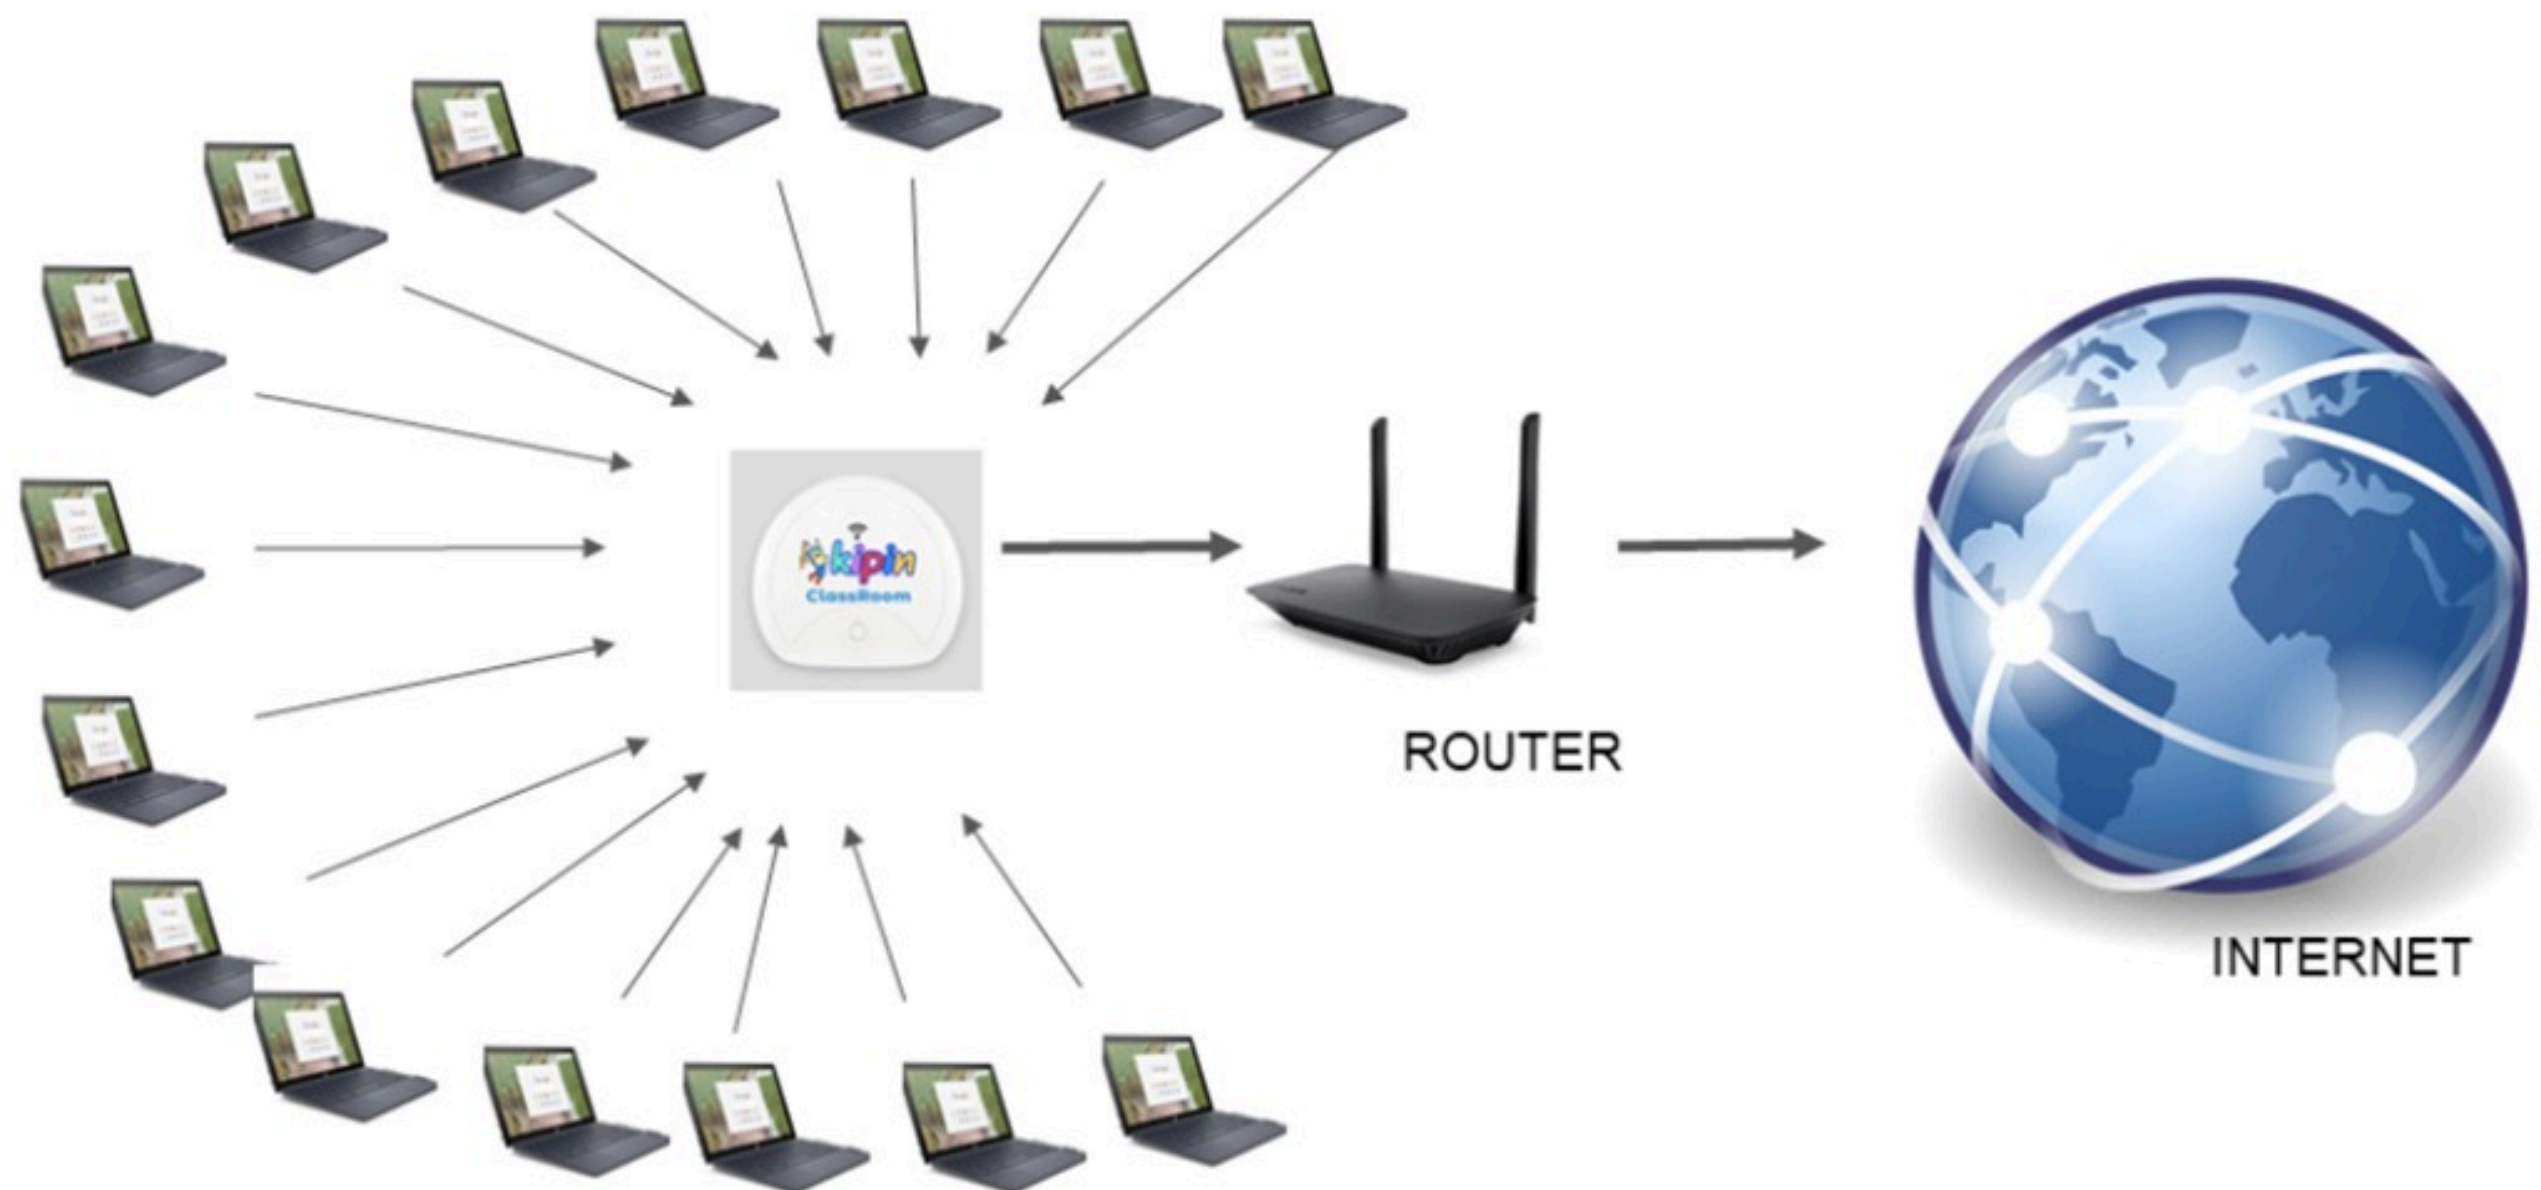

BERIKUT KONFIGURASI

PEMASANGAN

KIPIN CLASSROOM