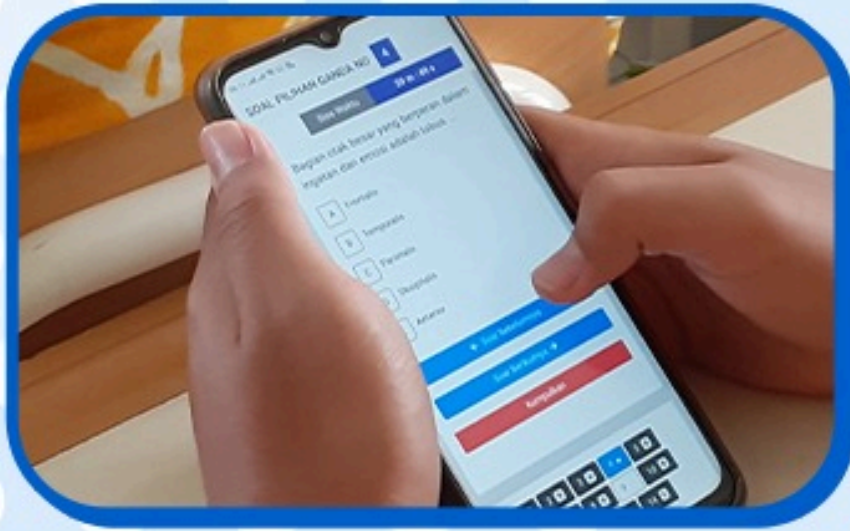

***SEMUA ITU TIDAK MEMBUTUHKAN  
JALUR INTERNET!!***

**BERIKUT KONFIGURASI**

**PEMASANGAN**

**KIPIN CLASSROOM**

# Kipin Classroom berisi:

**1. Aplikasi Asesmen (support AKM)**

**2. Akses materi pelajaran lengkap dari TK, SD, SMP, SMA/SMK**

**3000+**

**Buku Kemdikbud**

**2000+**

**Video Pembelajaran**

**50.000+**